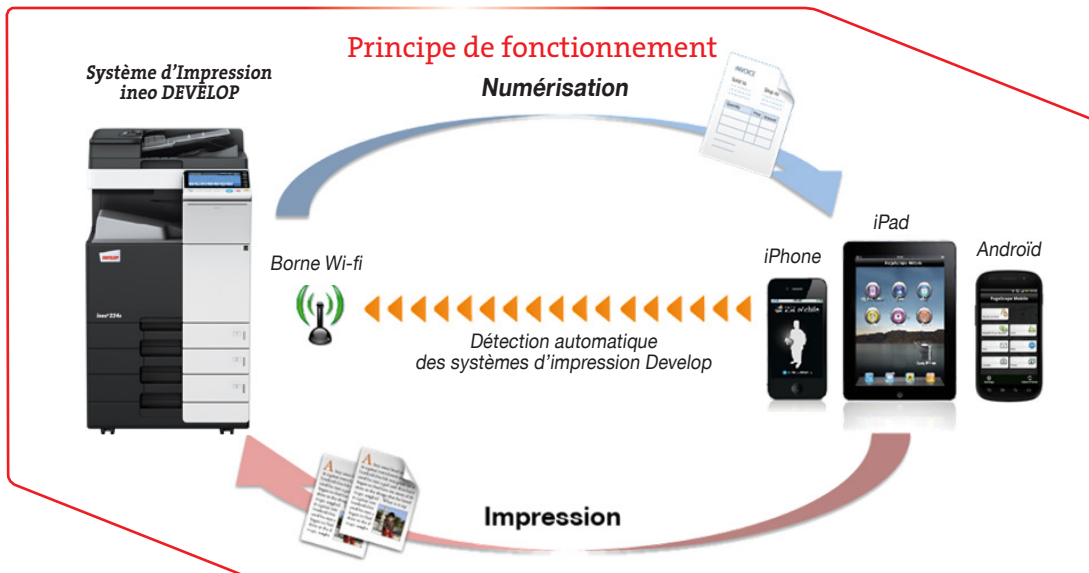

IneoPRINT

L'application d'impression en WI-FI

GRATUIT !

L'application ineoPRINT révolutionne votre façon de travailler. Grâce à son intelligence, vous pouvez désormais connecter les systèmes multifonctions Develop à votre smartphone et tablette numérique en quelques secondes seulement.

Les fonctions d'impression et de numérisation intégrées vous offrent la possibilité d'explorer, de lire et d'imprimer vos documents, emails et photos depuis vos terminaux mobiles. Vous pouvez également importer des documents numérisés à partir de vos systèmes d'impression Develop.

Découvrez gratuitement l'impression mobile par Develop en téléchargeant dès à présent Ineo Print sur votre boutique d'applications en ligne.

LES FONCTIONS CLÉS DE PS MOBILE :

- > **Support du BYOD***, les MFPs Develop sont découverts et ajoutés automatiquement dans l'application via la connexion Wi-Fi des périphériques utilisateurs pour une impression simple et directe.
- > **Support de nombreux formats de fichiers**, l'impression de tous les formats de fichiers communs est prise en charge.
- > **Impression depuis le Cloud** : Connexion à multiples services en ligne (Google Drive, iCloud, Dropbox, Evernote, Office365) depuis vos périphériques iOS et Android.
- > **Suivi et comptabilisation**, les travaux d'impression envoyés via PS Mobile peuvent être imputés à leurs utilisateurs respectifs et être enregistrés dans une solution d'accounting.